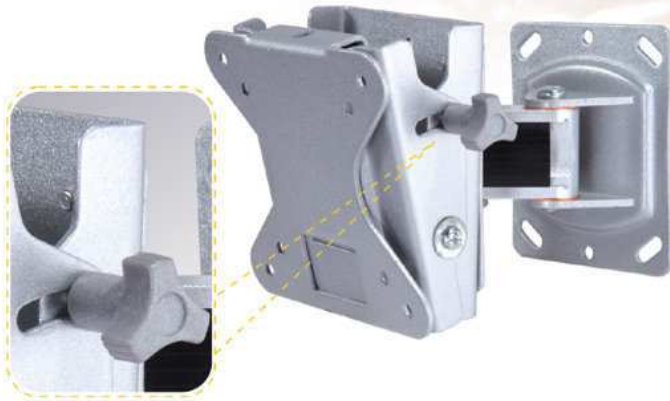

WALL MOUNT LP006

◆ 型号:LP006

- ◆ 适用范围:15"-24"
- ◆ 接屏标准: VESA 75×75/100×100
- ◆ 臂长: 143
- ◆ 载重量: 14Kg
- ◆ 左右旋转: 90°
- ◆ 活动角度: -5° /+15°
- ◆ 主材料: 金属
- ◆ 颜色: 银色